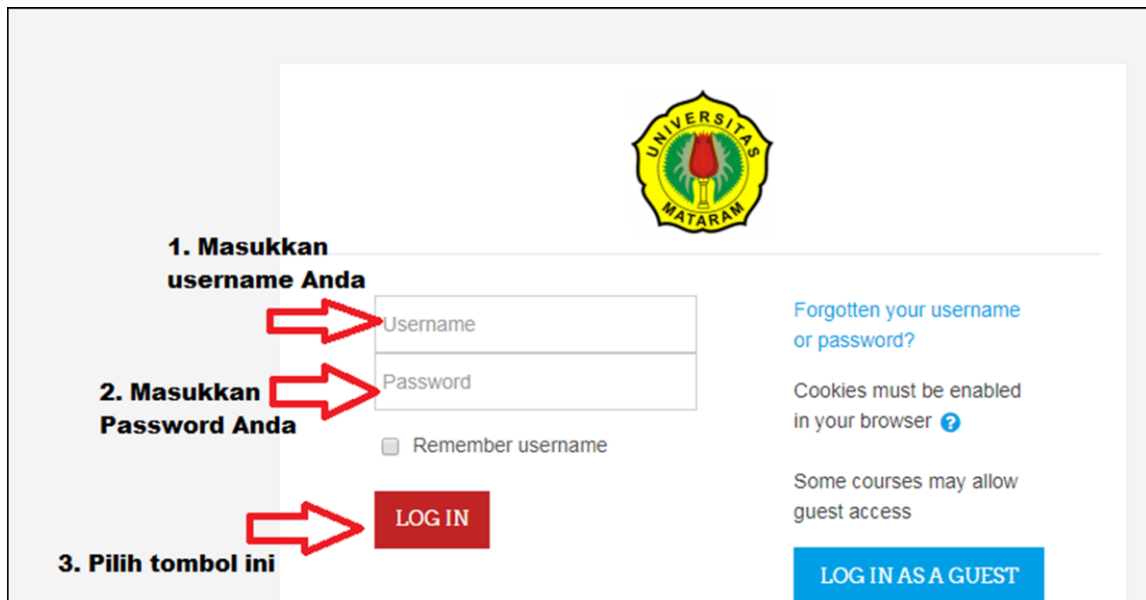

Langkah-langkahnya:

Buka link : [www.phetech-unram.com](https://phetech-unram.com) selanjutnya melakukan aktifitas masuk ke akun dengan cara memilih tombol “Log in”. Berikut tampilannya:

Gambar 1.1. Langkah masuk “Log in”

Gambar 1.2. Isi Username dan Password

Setelah melakukan proses diatas maka akan didapat tampilan seperti berikut:

Gambar 1.3. Contoh akun E-learning yang sedang aktif

Gambar 1.1 hingga Gambar 1.3 diatas, silahkan diikuti langkah-langkahnya. Sehingga akan muncul tampilan berikut :