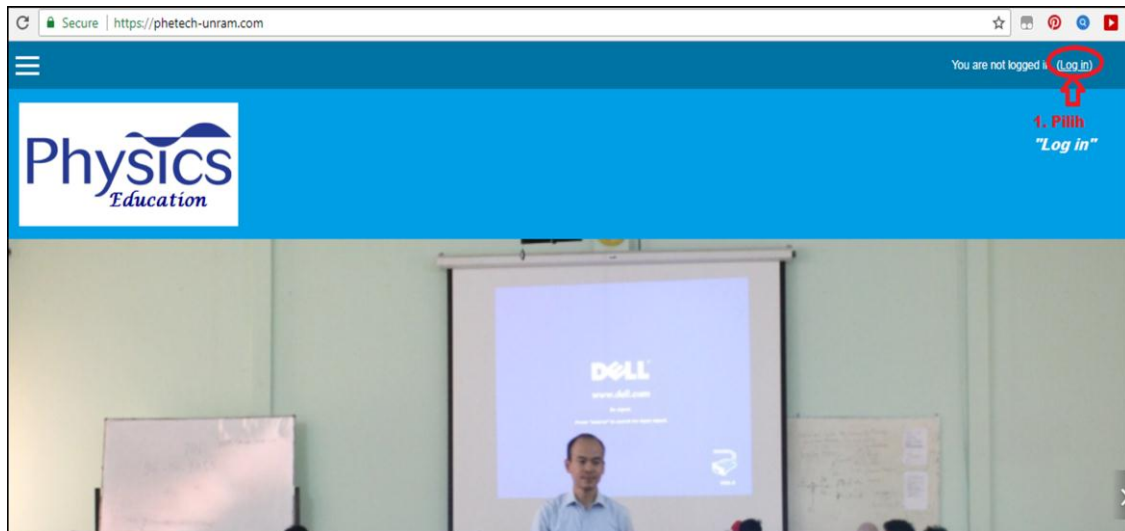

Langkah-langkahnya:

Buka link : [www.phetech-unram.com](https://phetech-unram.com) selanjutnya melakukan aktifitas masuk ke akun dengan cara memilih tombol “Log in”. Berikut tampilannya:

Gambar 1.1. Langkah masuk “Log in”